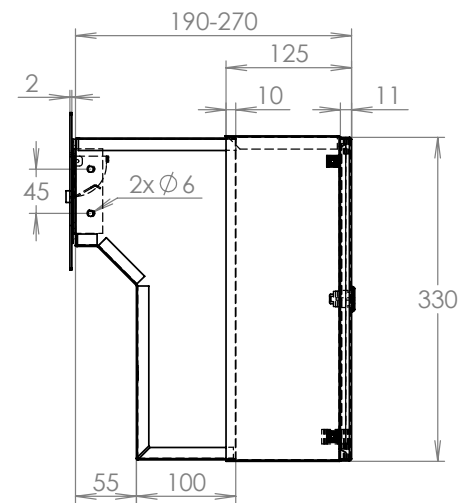

FX-04 Durchwurfbriefkasten mit FLAT Design

Briefkastentyp

Mauerdurchwurf

Frontplatte

- Frontplattenmaße:
160 x 380 mm (HxB)
- Einwurfmaße:
40 x 260 mm (HxB)
- durch DIN EN 13724 Norm
problemloser Einwurf von
C4 Umschlägen
- integrierter Entnahme-
schutz
- Material: V2A Edelstahl
oder pulverbeschichtetes
Aluminium
- optional mit und ohne
Namensschilder bestellbar

Kasten

- Einzelkastenmaße:
110/330 x 300 x
190 - 270 mm (HxBxT)
- verstellbar in der Tiefe
- Material Kasten:
verzinktes, pulver-
beschichteter Stahl
- Material Tür:
V2A Edelstahl oder
pulverbeschichtetes
Aluminium
- Türanschlag von rechts
nach links wechselbar