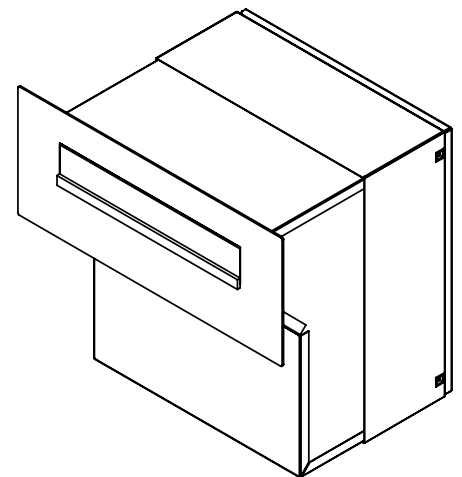

FX-04 Durchwurfbriefkasten mit FLAT Design

Briefkastentyp

Mauerdurchwurf

Frontplatte

- Frontplattenmaße:
160 x 380 mm (HxB)
- Einwurfmaße:
40 x 260 mm (HxB)
- durch DIN EN 13724 Norm
problemloser Einwurf von
C4 Umschlägen
- integrierter Entnahme-
schutz
- Material: V2A Edelstahl
oder pulverbeschichtetes
Aluminium
- optional mit und ohne
Namensschilder bestellbar

Kasten

- Einzelkastenmaße:
110/330 x 300 x
190 - 270 mm (HxBxT)
- verstellbar in der Tiefe
- Material Kasten:
verzinktes, pulver-
beschichteter Stahl
- Material Tür:
V2A Edelstahl oder
pulverbeschichtetes
Aluminium
- Türanschlag von rechts
nach links wechselbar