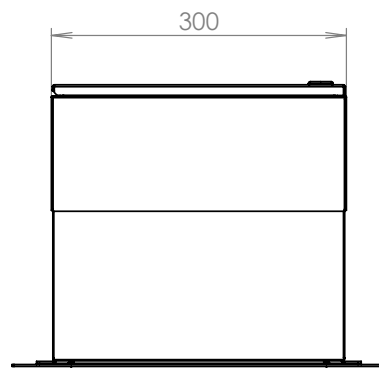

FX-04 Durchwurfbriefkasten mit FLAT Design

Briefkastentyp

Mauerdurchwurf

Frontplatte

- Frontplattenmaße:
160 x 380 mm (HxB)
- Einwurfmaße:
40 x 260 mm (HxB)
- durch DIN EN 13724 Norm
problemloser Einwurf von
C4 Umschlägen
- integrierter Entnahme-
schutz
- Material: V2A Edelstahl
oder pulverbeschichtetes
Aluminium
- optional mit und ohne
Namensschilder bestellbar

Kasten

- Einzelkastenmaße:
110/330 x 300 x
190 - 270 mm (HxBxT)
- verstellbar in der Tiefe
- Material Kasten:
verzinktes, pulver-
beschichteter Stahl
- Material Tür:
V2A Edelstahl oder
pulverbeschichtetes
Aluminium
- Türanschlag von rechts
nach links wechselbar