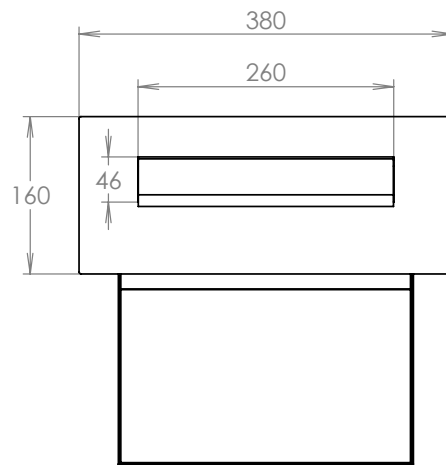

FX-04 Durchwurfbriefkasten mit FLAT Design

Briefkastentyp

Mauerdurchwurf

Frontplatte

- Frontplattenmaße:
160 x 380 mm (HxB)
- Einwurfmaße:
40 x 260 mm (HxB)
- durch DIN EN 13724 Norm
problemloser Einwurf von
C4 Umschlägen
- integrierter Entnahme-
schutz
- Material: V2A Edelstahl
oder pulverbeschichtetes
Aluminium
- optional mit und ohne
Namensschilder bestellbar

Kasten

- Einzelkastenmaße:
110/330 x 300 x
190 - 270 mm (HxBxT)
- verstellbar in der Tiefe
- Material Kasten:
verzinktes, pulver-
beschichteter Stahl
- Material Tür:
V2A Edelstahl oder
pulverbeschichtetes
Aluminium
- Türanschlag von rechts
nach links wechselbar