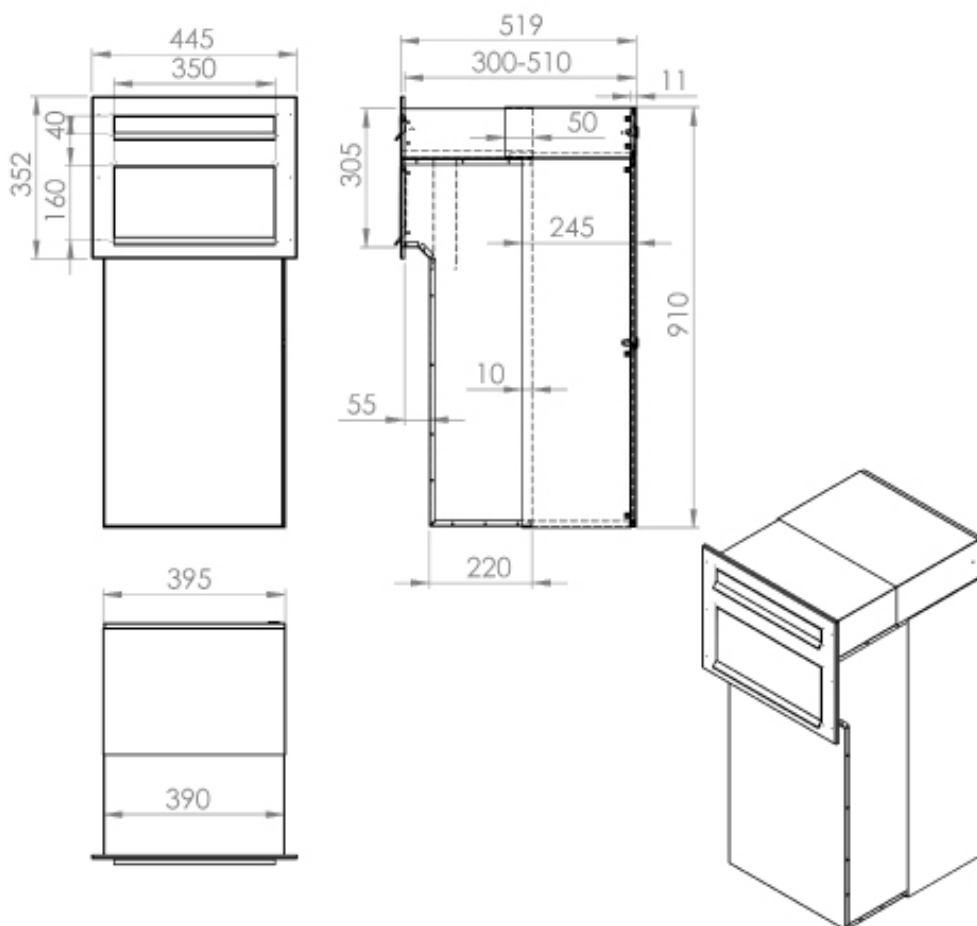

F-05 XXL Paketbriefkasten

Briefkastentyp

Mauerdurchwurf

Frontplatte

- Frontplattenmaße:
352 x 445 mm (HxB)
- Einwurfmaße:
160 x 350 mm (HxB)
- Fingersperre
- Material:
V2A Edelstahl

Kasten

- Einzelkastenmaße:
305/910 x 395 x
310 - 510 mm (HxBxT)
- verstellbar in der Tiefe
- Material Kasten:
verzinktes, pulverbeschichteter Stahl
- Material Tür:
V2A Edelstahl