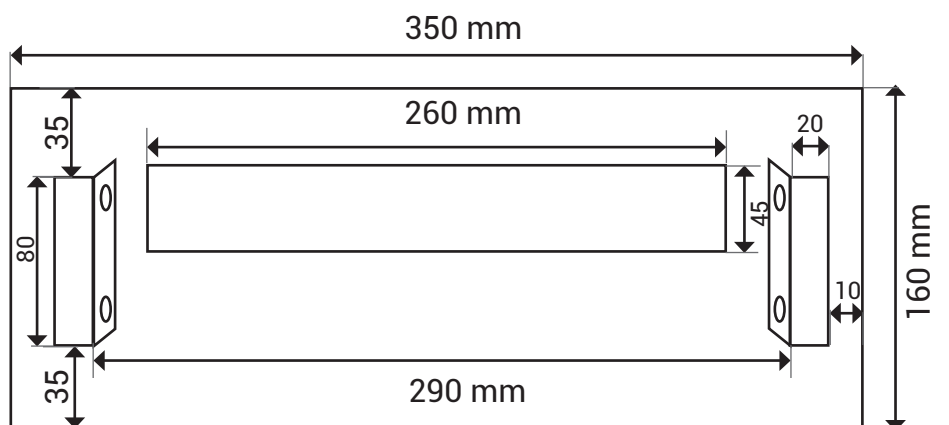

Rückansicht

Auf Anfrage möglich, z.B.:

- andere RAL-Farben
- „keine Werbung“-Schilder
- zusätzlicher Lichttaster