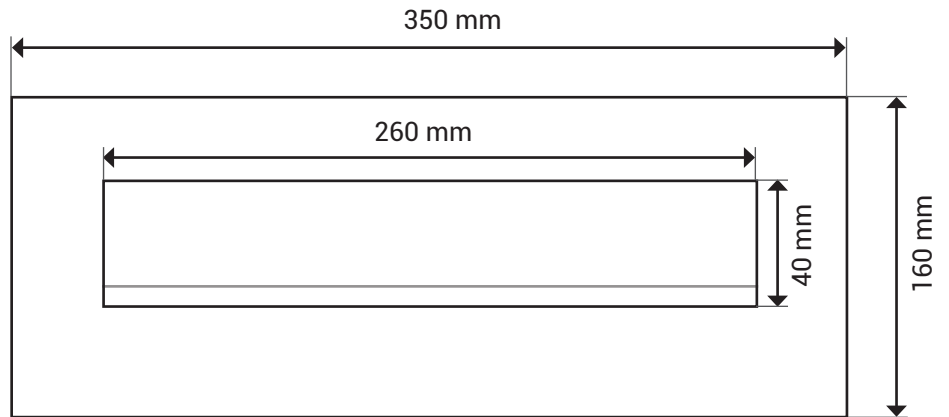

Frontplattentyp

CD 4

Platte

- Frontplattenmaße:
  160 x 350 (HxBxT)
- Einwurfmaße:
  40 x 260 mm (HxB)
- durch DIN EN 13724
  Norm problemloser
  Einwurf von C4 Um-
  schlägen
- integrierter Entnahme-
  schutz
- durch die Gummilippe
  unter der Klappe wird
  Lärm verhindert
- Material:
  V2A Edelstahl

Frontansicht