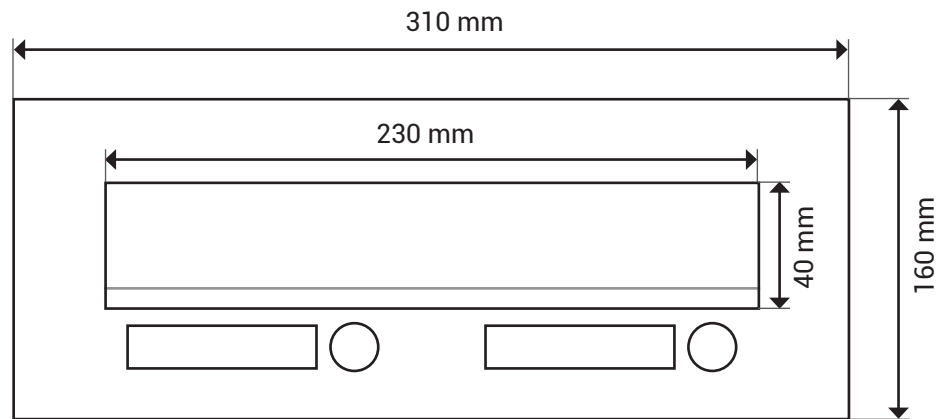

## Frontplattentyp

CD 36

## Platte

- Frontplattenmaße: 160 x 310 (HxBxT)
- Einwurfmaße: 40 x 230 mm (HxB)
- durch DIN EN 13724 Norm problemloser Einwurf von C4 Umschlägen
- Durchmesser Klingel: 19 mm
- Namensschildmaße: 22 x 74 mm (HxB)
- integrierter Entnahmeschutz
- durch die Gummilippe unter der Klappe wird Lärm verhindert
- Material: V2A Edelstahl
- mit 2 Namensschildern und 2 Klingeln
- vandalismussichere Klingelknöpfe

Frontansicht

Rückansicht