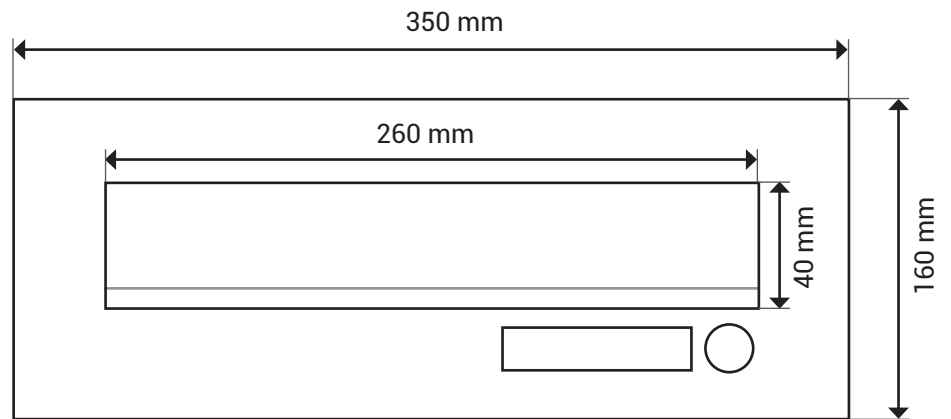

Frontplattentyp

CD 2

Platte

- Frontplattenmaße: 160 x 350 (HxBxT)
- Einwurfmaße: 40 x 260 mm (HxB)
- durch DIN EN 13724 Norm problemloser Einwurf von C4 Umschlägen
- Durchmesser Klingel: 19 mm
- Namensschildmaße: 72 x 74 mm (HxB)
- integrierter Entnahmeschutz
- durch die Gummilippe unter der Klappe wird Lärm verhindert
- Material: V2A Edelstahl
- mit Namensschild und Klingel
- vandalismussicherer Klingelknopf

Varianten:

- mit Edelstahl-Klingeltaster
- mit rot beleuchteten LED Klingeltaster
- mit grün beleuchteten LED Klingeltaster

Auf Anfrage möglich, z.B.:

- andere RAL-Farben
- „keine Werbung“-Schilder
- zusätzlicher Lichttaster

Frontansicht