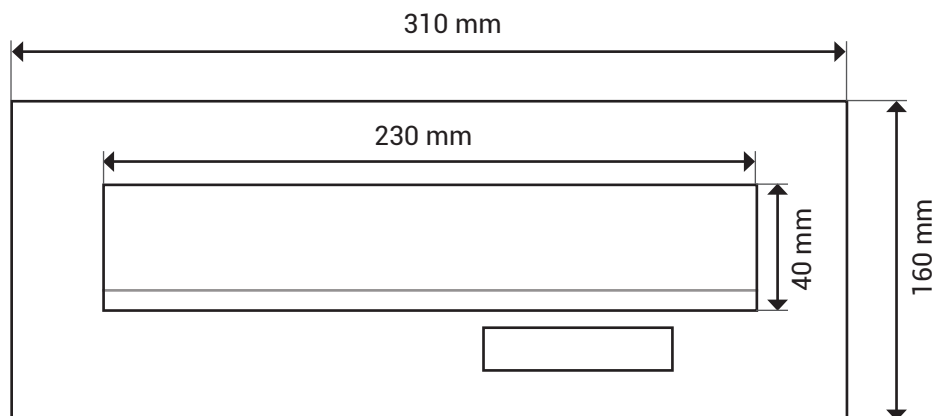

Frontplattentyp

CD 16

Platte

- Frontplattenmaße:
160 x 310 (HxBxT)
- Einwurfmaße:
40 x 230 mm (HxB)
- durch DIN EN 13724
Norm problemloser
Einwurf von C4 Um-
schlägen
- Namensschildmaße:
22 x 74 mm (HxB)
- integrierter Entnahme-
schutz
- durch die Gummilippe
unter der Klappe wird
Lärm verhindert
- Material:
V2A Edelstahl
- mit Namensschild

Frontansicht

Rückansicht