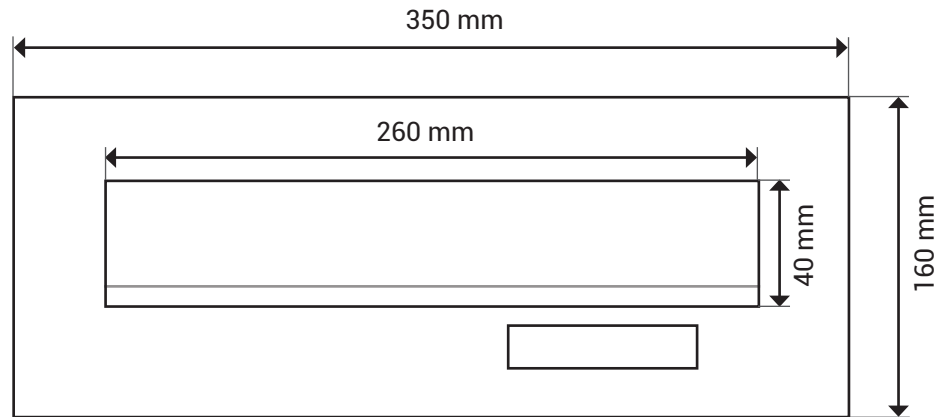

Frontplattentyp

CD 1

Platte

- Frontplattenmaße:
  160 x 350 (HxBxT)
- Einwurfmaße:
  40 x 260 mm (HxB)
- durch DIN EN 13724
  Norm problemloser
  Einwurf von C4 Um-
  schlägen
- Namensschildmaße:
  722 x 74 mm (HxB)
- integrierter Entnahme-
  schutz
- durch die Gummilippe
  unter der Klappe wird
  Lärm verhindert
- Material:
  V2A Edelstahl
- mit Namensschild

Frontansicht