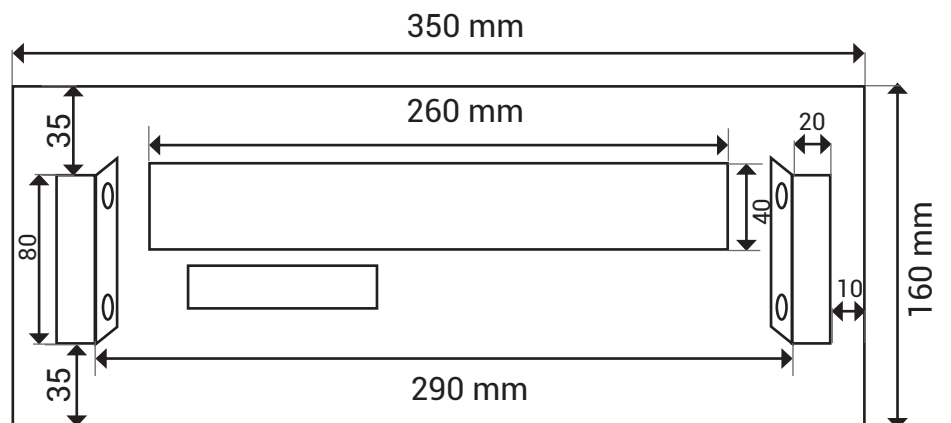

Rückansicht

Auf Anfrage möglich, z.B.:

- andere RAL-Farben
- „keine Werbung“-Schilder
- zusätzlicher Lichttaster