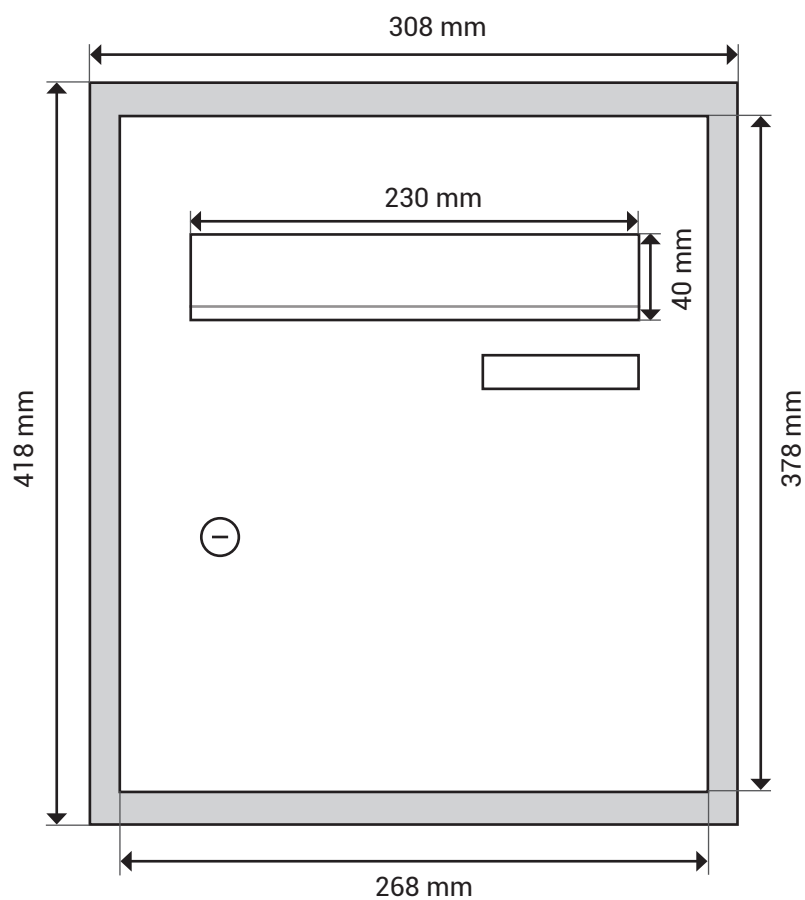

Briefkastentyp

Unterputz

Kasten

- Einzelkastenmaße:
378 x 268 x 100 mm
(HxBxT)
- Einwurfmaße:
40 x 230 mm (HxB)
- durch DIN EN 13724
Norm problemloser
Einwurf von C4 Um-
schlägen
- inklusive Putzabdeck-
rahmen 20 mm breit
- integrierter Entnahme-
schutz
- Material Kasten:
verzinktes, pulverbe-
schichteter Stahl
- Material Tür:
V2A Edelstahl
- Türanschlag rechts