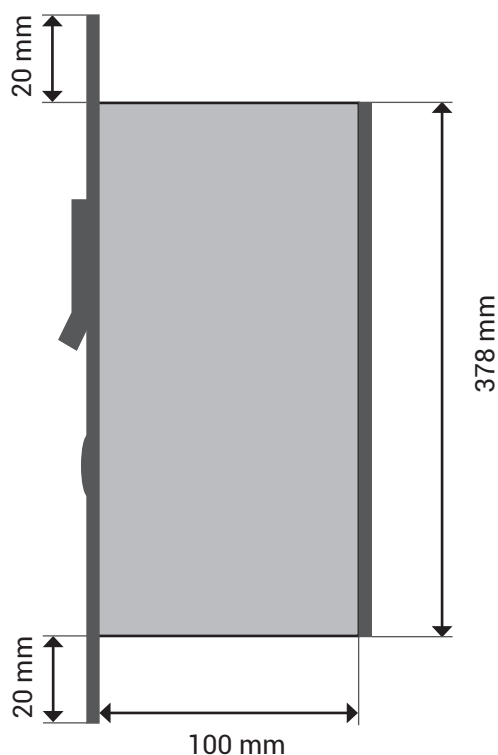

Briefkastentyp

Unterputz

Kasten

- Einzelkastenmaße:
378 x 268 x 100 mm
(HxBxT)
- Einwurfmaße:
40 x 230 mm (HxB)
- durch DIN EN 13724
Norm problemloser
Einwurf von C4 Um-
schlägen
- inklusive Putzabdeck-
rahmen 20 mm breit
- integrierter Entnahme-
schutz
- Material Kasten:
verzinktes, pulverbe-
schichteter Stahl
- Material Tür:
V2A Edelstahl
- Türanschlag rechts