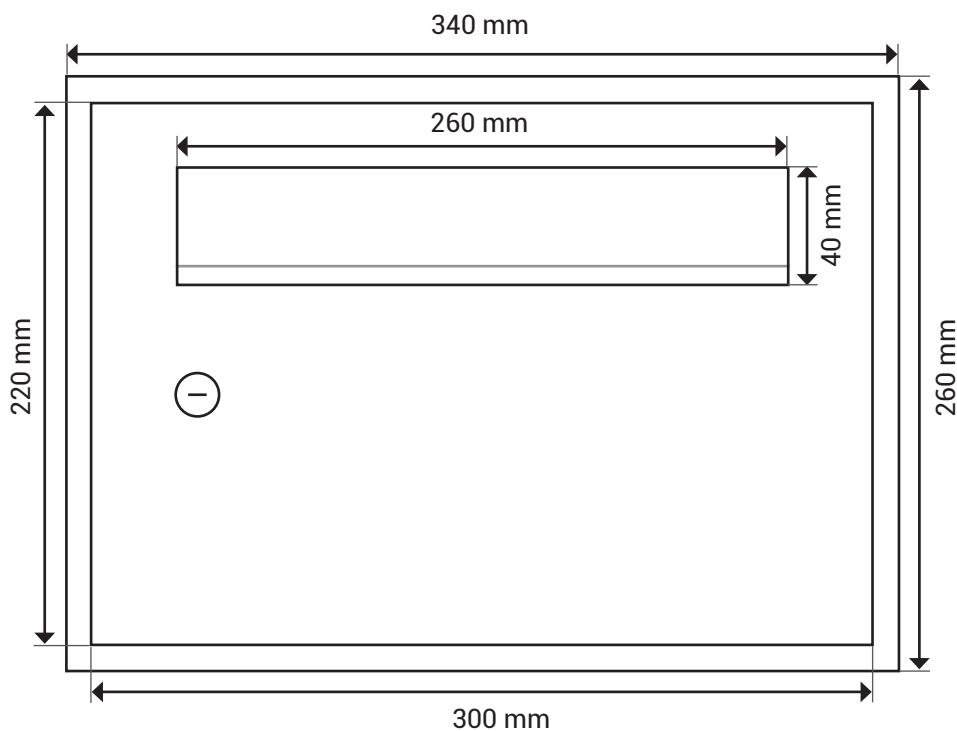

B-21 XXL Unterputz

Briefkastentyp

Unterputz

Kasten

- Einzelkastenmaße:
220 x 300 x
385 mm (HxBxT)
- Einwurfmaße:
40 x 260 mm (HxB)
- durch DIN EN 13724
Norm problemloser
Einwurf von C4 Um-
schlägen
- inklusive Putzabdeck-
rahmen 20 mm breit
- integrierter Entnahme-
schutz
- Material Tür: V2A Edel-
stahl
- Material Kasten:
verzinktes, pulverbe-
schichteter Stahl
- Türanschlag rechts