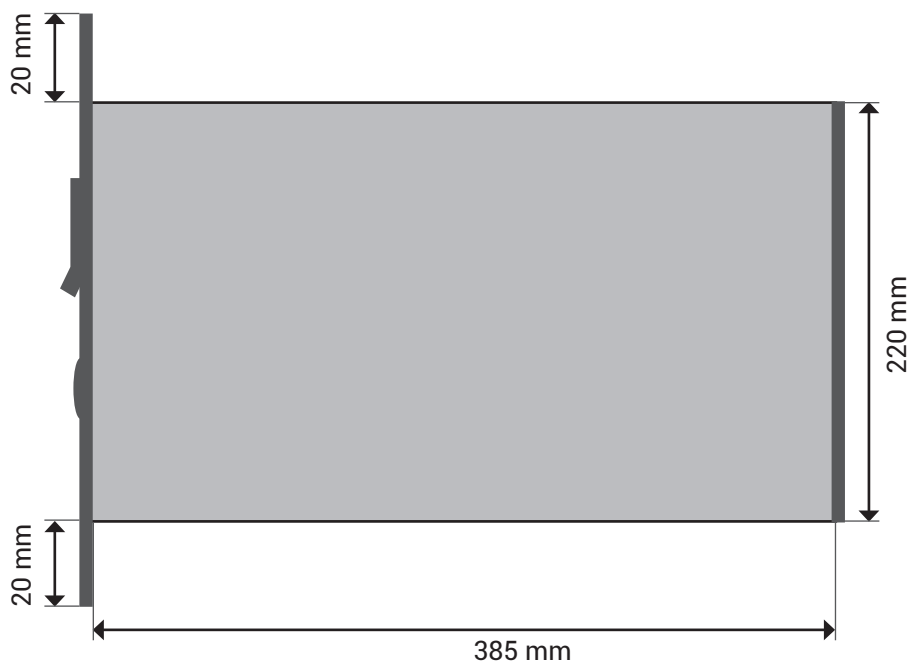

B-21 XXL Unterputz

Briefkastentyp

Unterputz

Kasten

- Einzelkastenmaße:
220 x 300 x
385 mm (HxBxT)
- Einwurfmaße:
40 x 260 mm (HxB)
- durch DIN EN 13724
Norm problemloser
Einwurf von C4 Um-
schlägen
- inklusive Putzabdeck-
rahmen 20 mm breit
- integrierter Entnahme-
schutz
- Material Tür: V2A Edel-
stahl
- Material Kasten:
verzinktes, pulverbe-
schichteter Stahl
- Türanschlag rechts