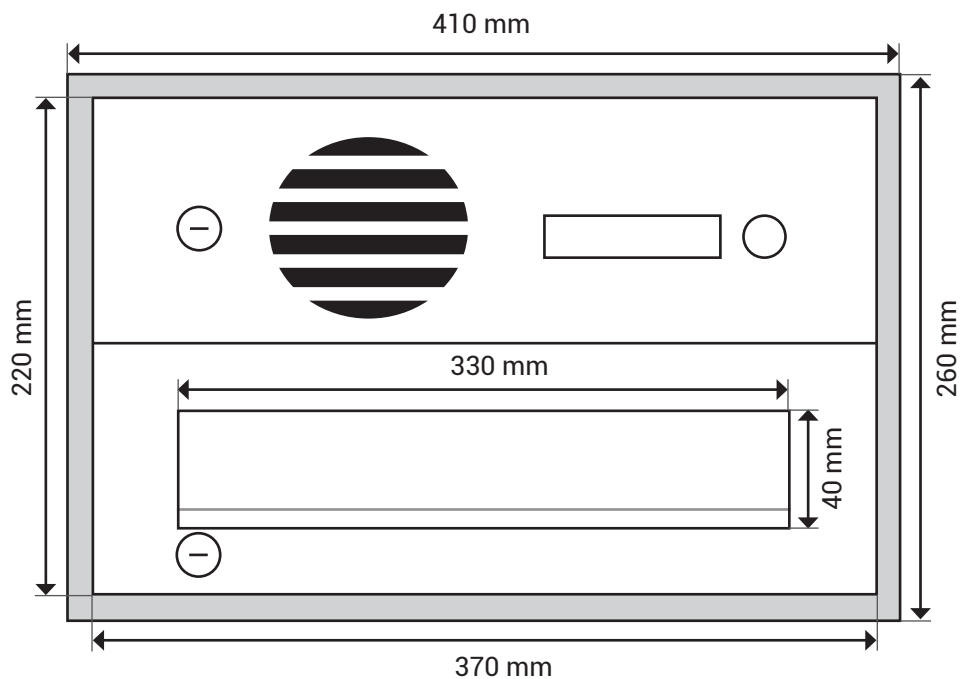

B-017 Unterputzbriefkasten mit Sprechsieb

Briefkastentyp

Unterputz

Kasten

- Einzelkastenmaße:
110 x 370 x
265 mm (HxBxT)
- Frontmaße:
220 x 370 mm (HxB)
- Einwurfmaße:
40 x 330 mm (HxB)
- Elektroboxmaße:
110 x 370 x
100 mm (HxBxT)
- durch DIN EN 13724
Norm problemloser
Einwurf von C4 Um-
schlägen
- inklusive Putzabdeck-
rahmen 20 mm breit
- integrierter Entnahme-
schutz
- Material Kasten:
verzinktes, pulverbe-
schichteter Stahl
- Material Tür:
V2A Edelstahl
- Türanschlag rechts