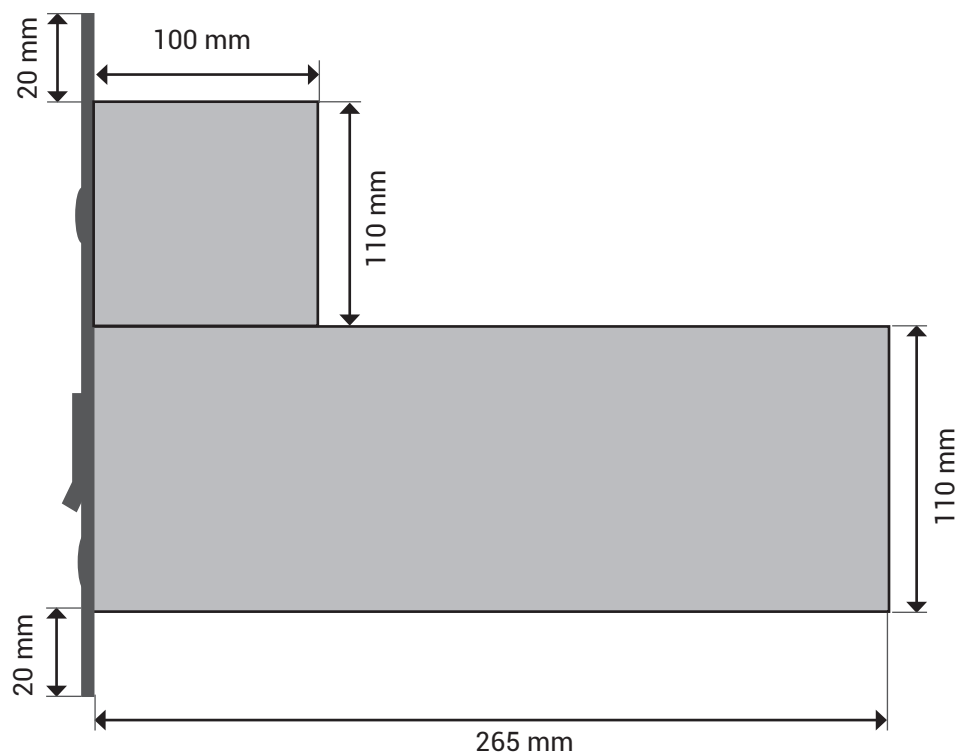

B-017 Unterputzbriefkasten mit Sprechsieb

Briefkastentyp

Unterputz

Kasten

- Einzelkastenmaße:
110 x 370 x
265 mm (HxBxT)
- Frontmaße:
220 x 370 mm (HxB)
- Einwurfmaße:
40 x 330 mm (HxB)
- Elektroboxmaße:
110 x 370 x
100 mm (HxBxT)
- durch DIN EN 13724
Norm problemloser
Einwurf von C4 Um-
schlägen
- inklusive Putzabdeck-
rahmen 20 mm breit
- integrierter Entnahme-
schutz
- Material Kasten:
verzinktes, pulverbe-
schichteter Stahl
- Material Tür:
V2A Edelstahl
- Türanschlag rechts