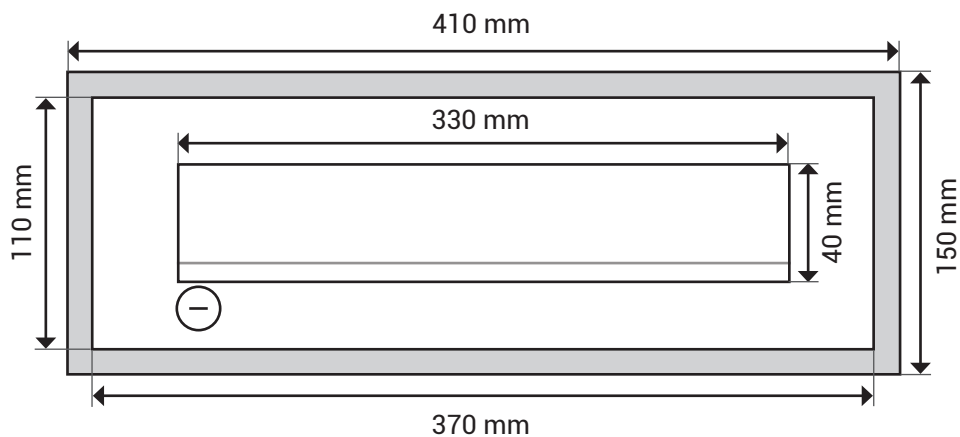

# B-017 Unterputzbriefkasten

## Briefkastentyp

Unterputz

## Kasten

- Einzelkastenmaße:  
110 x 370 x  
265 mm (HxBxT)
- Einwurfmaße:  
40 x 330 mm (HxB)
- durch DIN EN 13724  
Norm problemloser  
Einwurf von C4 Um-  
schlägen
- inklusive Putzabdeck-  
rahmen 20 mm breit
- integrierter Entnahme-  
schutz
- Material Kasten:  
verzinktes, pulverbe-  
schichteter Stahl
- Material Tür:  
V2A Edelstahl
- Türanschlag rechts