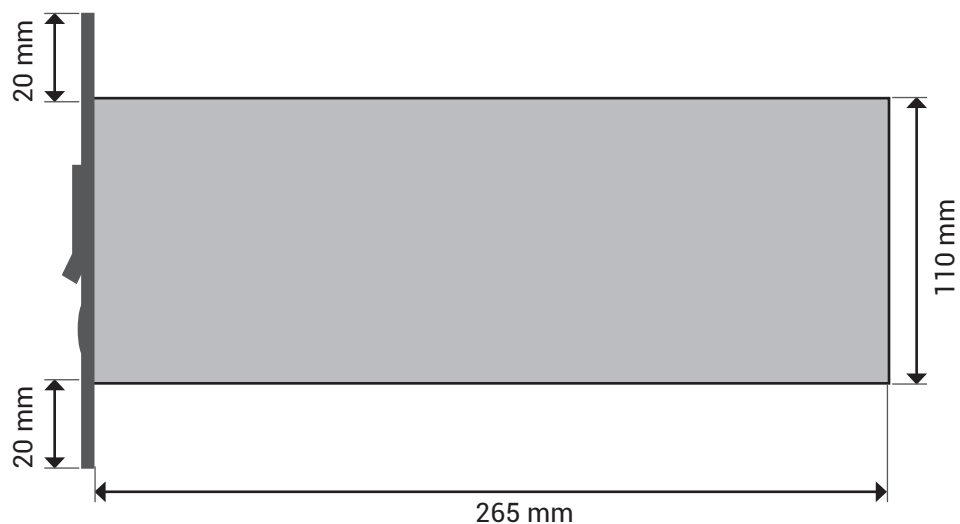

# B-017 Unterputzbriefkasten

## Briefkastentyp

Unterputz

## Kasten

- Einzelkastenmaße:  
110 x 370 x  
265 mm (HxBxT)
- Einwurfmaße:  
40 x 330 mm (HxB)
- durch DIN EN 13724  
Norm problemloser  
Einwurf von C4 Um-  
schlägen
- inklusive Putzabdeck-  
rahmen 20 mm breit
- integrierter Entnahme-  
schutz
- Material Kasten:  
verzinktes, pulverbe-  
schichteter Stahl
- Material Tür:  
V2A Edelstahl
- Türanschlag rechts