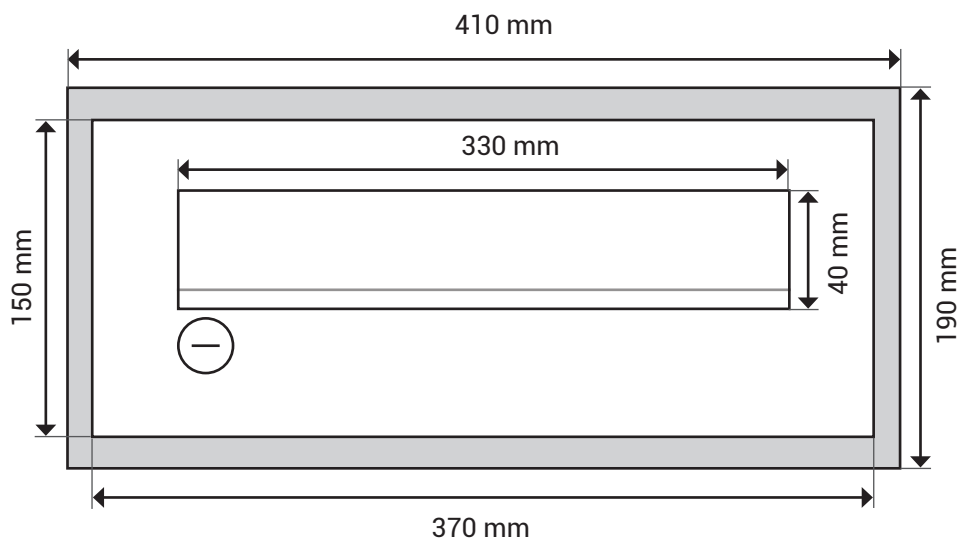

B-015 Unterputzbriefkasten

Briefkastentyp

Unterputz

Kasten

- Einzelkastenmaße:
150 x 370 x
265 mm (HxBxT)
- Einwurfmaße:
40 x 330 mm (HxB)
- durch DIN EN 13724
Norm problemloser
Einwurf von C4 Um-
schlägen
- inklusive Putzabdeck-
rahmen 20 mm breit
- integrierter Entnahme-
schutz
- Material Kasten:
verzinktes, pulverbe-
schichteter Stahl
- Material Tür:
V2A Edelstahl
- Türanschlag rechts