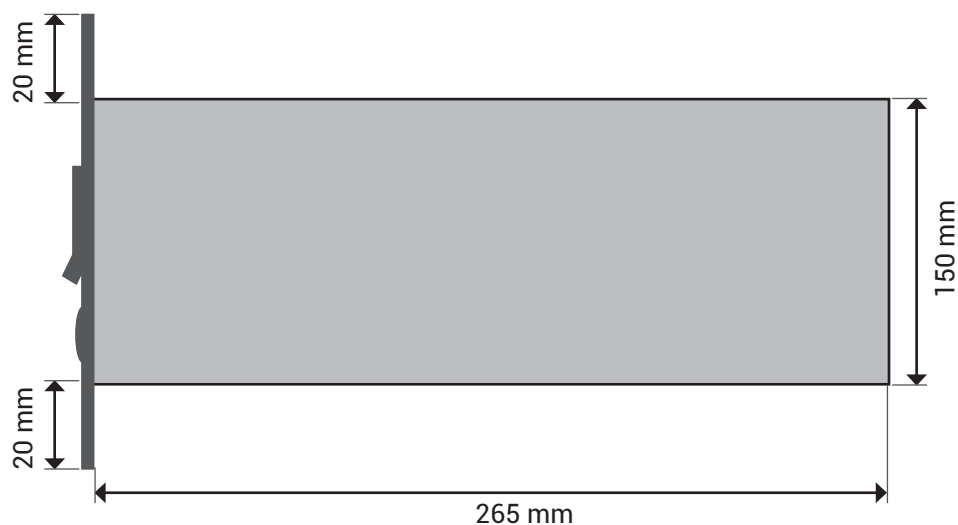

B-015 Unterputzbriefkasten

Briefkastentyp

Unterputz

Kasten

- Einzelkastenmaße:
150 x 370 x
265 mm (HxBxT)
- Einwurfmaße:
40 x 330 mm (HxB)
- durch DIN EN 13724
Norm problemloser
Einwurf von C4 Um-
schlägen
- inklusive Putzabdeck-
rahmen 20 mm breit
- integrierter Entnahme-
schutz
- Material Kasten:
verzinktes, pulverbe-
schichteter Stahl
- Material Tür:
V2A Edelstahl
- Türanschlag rechts