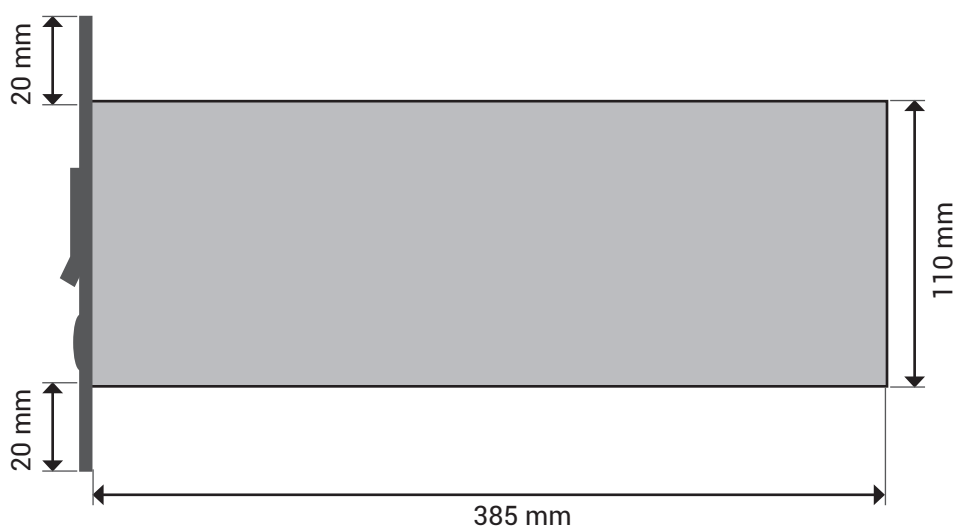

Briefkastentyp

Unterputz

Kasten

- Einzelkastenmaße:
110 x 300 x
385 mm (HxBxT)
- Einwurfmaße:
40 x 260 mm (HxB)
- durch DIN EN 13724
Norm problemloser
Einwurf von C4 Um-
schlägen
- inklusive Putzabdeck-
rahmen 20 mm breit
- integrierter Entnahme-
schutz
- Material Kasten:
verzinktes, pulverbe-
schichteter Stahl
- Material Tür:
V2A Edelstahl
- Türanschlag rechts