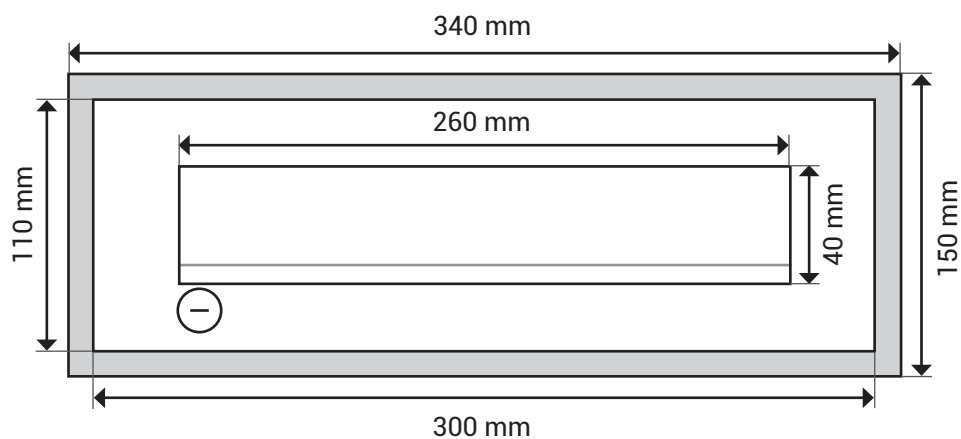

Briefkastentyp

Unterputz

Kasten

- Einzelkastenmaße:
110 x 300 x
385 mm (HxBxT)
- Einwurfmaße:
40 x 260 mm (HxB)
- durch DIN EN 13724
Norm problemloser
Einwurf von C4 Um-
schlägen
- inklusive Putzabdeck-
rahmen 20 mm breit
- integrierter Entnahme-
schutz
- Material Kasten:
verzinktes, pulverbe-
schichteter Stahl
- Material Tür:
V2A Edelstahl
- Türanschlag rechts