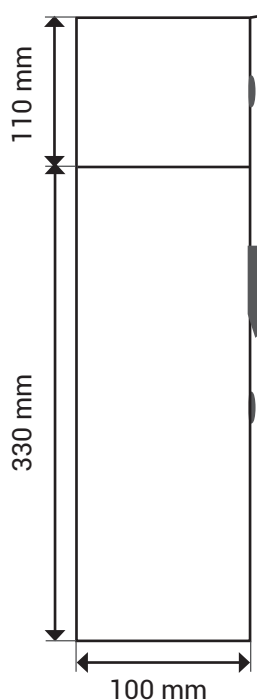

A-01 Unterputzbriefkasten mit Sprechsieb

Briefkastentyp

Unterputz

Kasten

- Einzelkastenmaße:
330 x 370 x 100 mm
(HxBxT)
- Elektroboxmaße:
110 x 370 x
100 mm (HxBxT)
- Einwurfmaße:
40 x 330 mm (HxB)
- durch DIN EN 13724
Norm problemloser
Einwurf von C4 Um-
schlägen
- integrierter Entnahme-
schutz
- Material Kasten:
verzinkter, pulverbe-
schichteter Stahl und
V2A Edelstahl
- Regenabweiser
- Türanschlag rechts