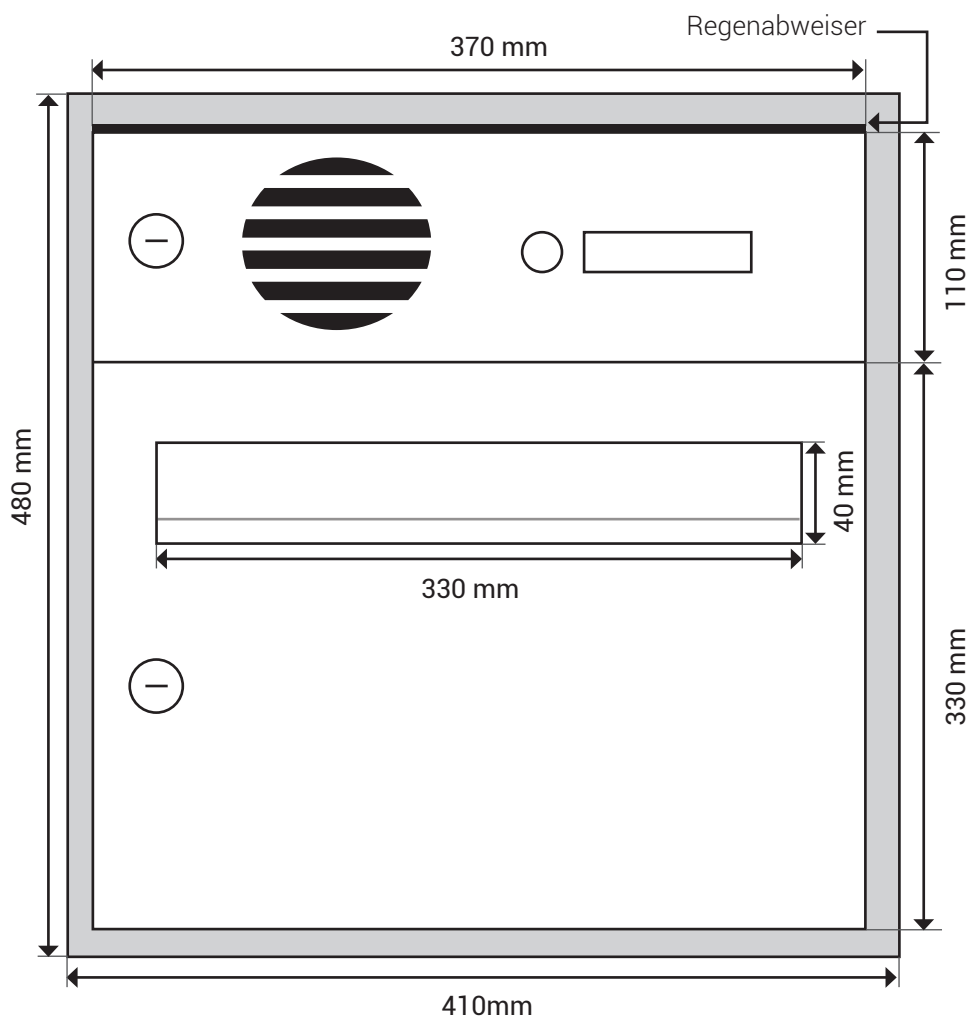

A-01 Unterputzbriefkasten mit Sprechsieb

Briefkastentyp

Unterputz

Kasten

- Einzelkastenmaße:
330 x 370 x 100 mm
(HxBxT)
- Elektroboxmaße:
110 x 370 x
100 mm (HxBxT)
- Einwurfmaße:
40 x 330 mm (HxB)
- durch DIN EN 13724
Norm problemloser
Einwurf von C4 Um-
schlägen
- integrierter Entnahme-
schutz
- Material Kasten:
verzinkter, pulverbe-
schichteter Stahl und
V2A Edelstahl
- Regenabweiser
- Türanschlag rechts