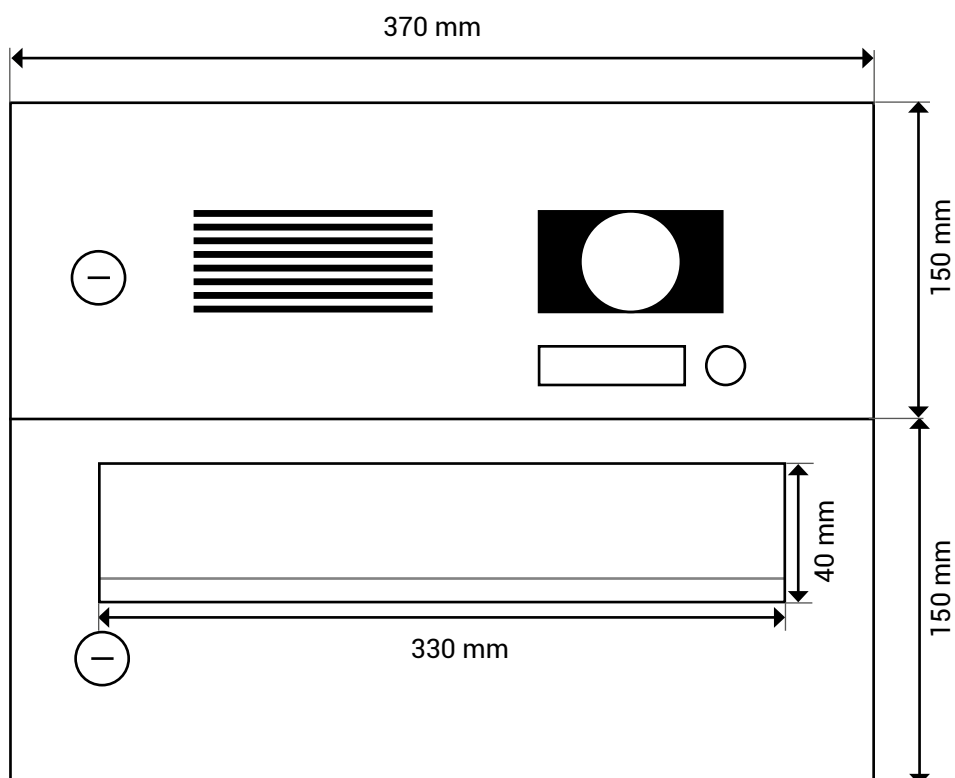

Briefkastentyp

Unterputz

Kasten

- Einzelkastenmaße:
  150 x 370 x
  265 mm (HxBxT)
- Elektroboxmaße:
  150 x 370 x
  265 mm (HxBxT)
- Einwurfmaße:
  40 x 330 mm (HxB)
- Material Kasten:
  verzinktes, pulverbe-
  schichteter Stahl
- Material Tür:
  V2A Edelstahl oder
  pulverbeschichtetes
  Aluminium
- durch DIN EN 13724
  Norm problemloser
  Einwurf von C4 Um-
  schlägen
- integrierter Entnahme-
  schutz
- Türanschlag rechts

Auf Anfrage möglich, z.B.:

- andere RAL-Farben
- „keine Werbung“-Schilder
- zusätzlicher Lichttaster
- größere Frontplatte

Für Fragen zum Briefkasten stehen wir Ihnen gern zur Verfügung:

☎ 03501 759 9014

@ info@letterbox24.de

📞 0162 791 5100