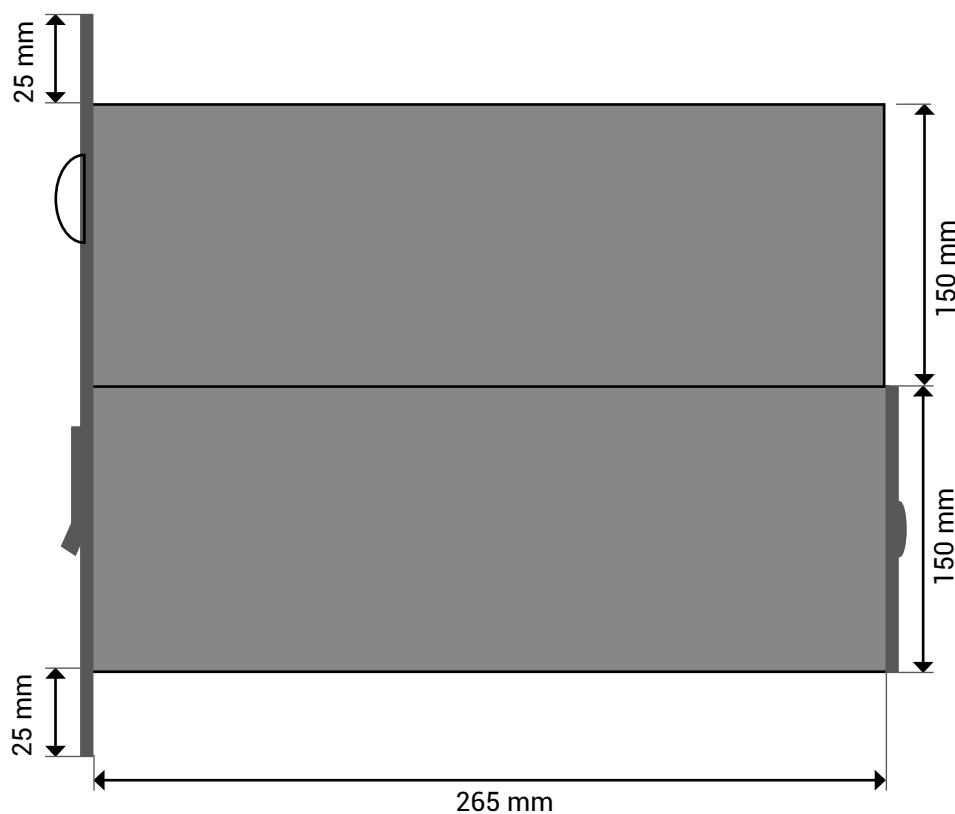

Briefkastentyp

Unterputz

Kasten

- Einzelkastenmaße:
  150 x 370 x
  265 mm (HxBxT)
- Elektroboxmaße:
  150 x 370 x
  265 mm (HxBxT)
- Einwurfmaße:
  40 x 330 mm (HxB)
- Material Kasten:
  verzinktes, pulverbe-
  schichteter Stahl
- Material Tür:
  V2A Edelstahl oder
  pulverbeschichtetes
  Aluminium
- durch DIN EN 13724
  Norm problemloser
  Einwurf von C4 Um-
  schlägen
- integrierter Entnahme-
  schutz
- Türanschlag rechts

Auf Anfrage möglich, z.B.:

- andere RAL-Farben
- „keine Werbung“-Schilder
- zusätzlicher Lichttaster
- größere Frontplatte

Für Fragen zum Briefkasten stehen wir Ihnen gern zur Verfügung:

☎ 03501 759 9014

@ info@letterbox24.de

📞 0162 791 5100